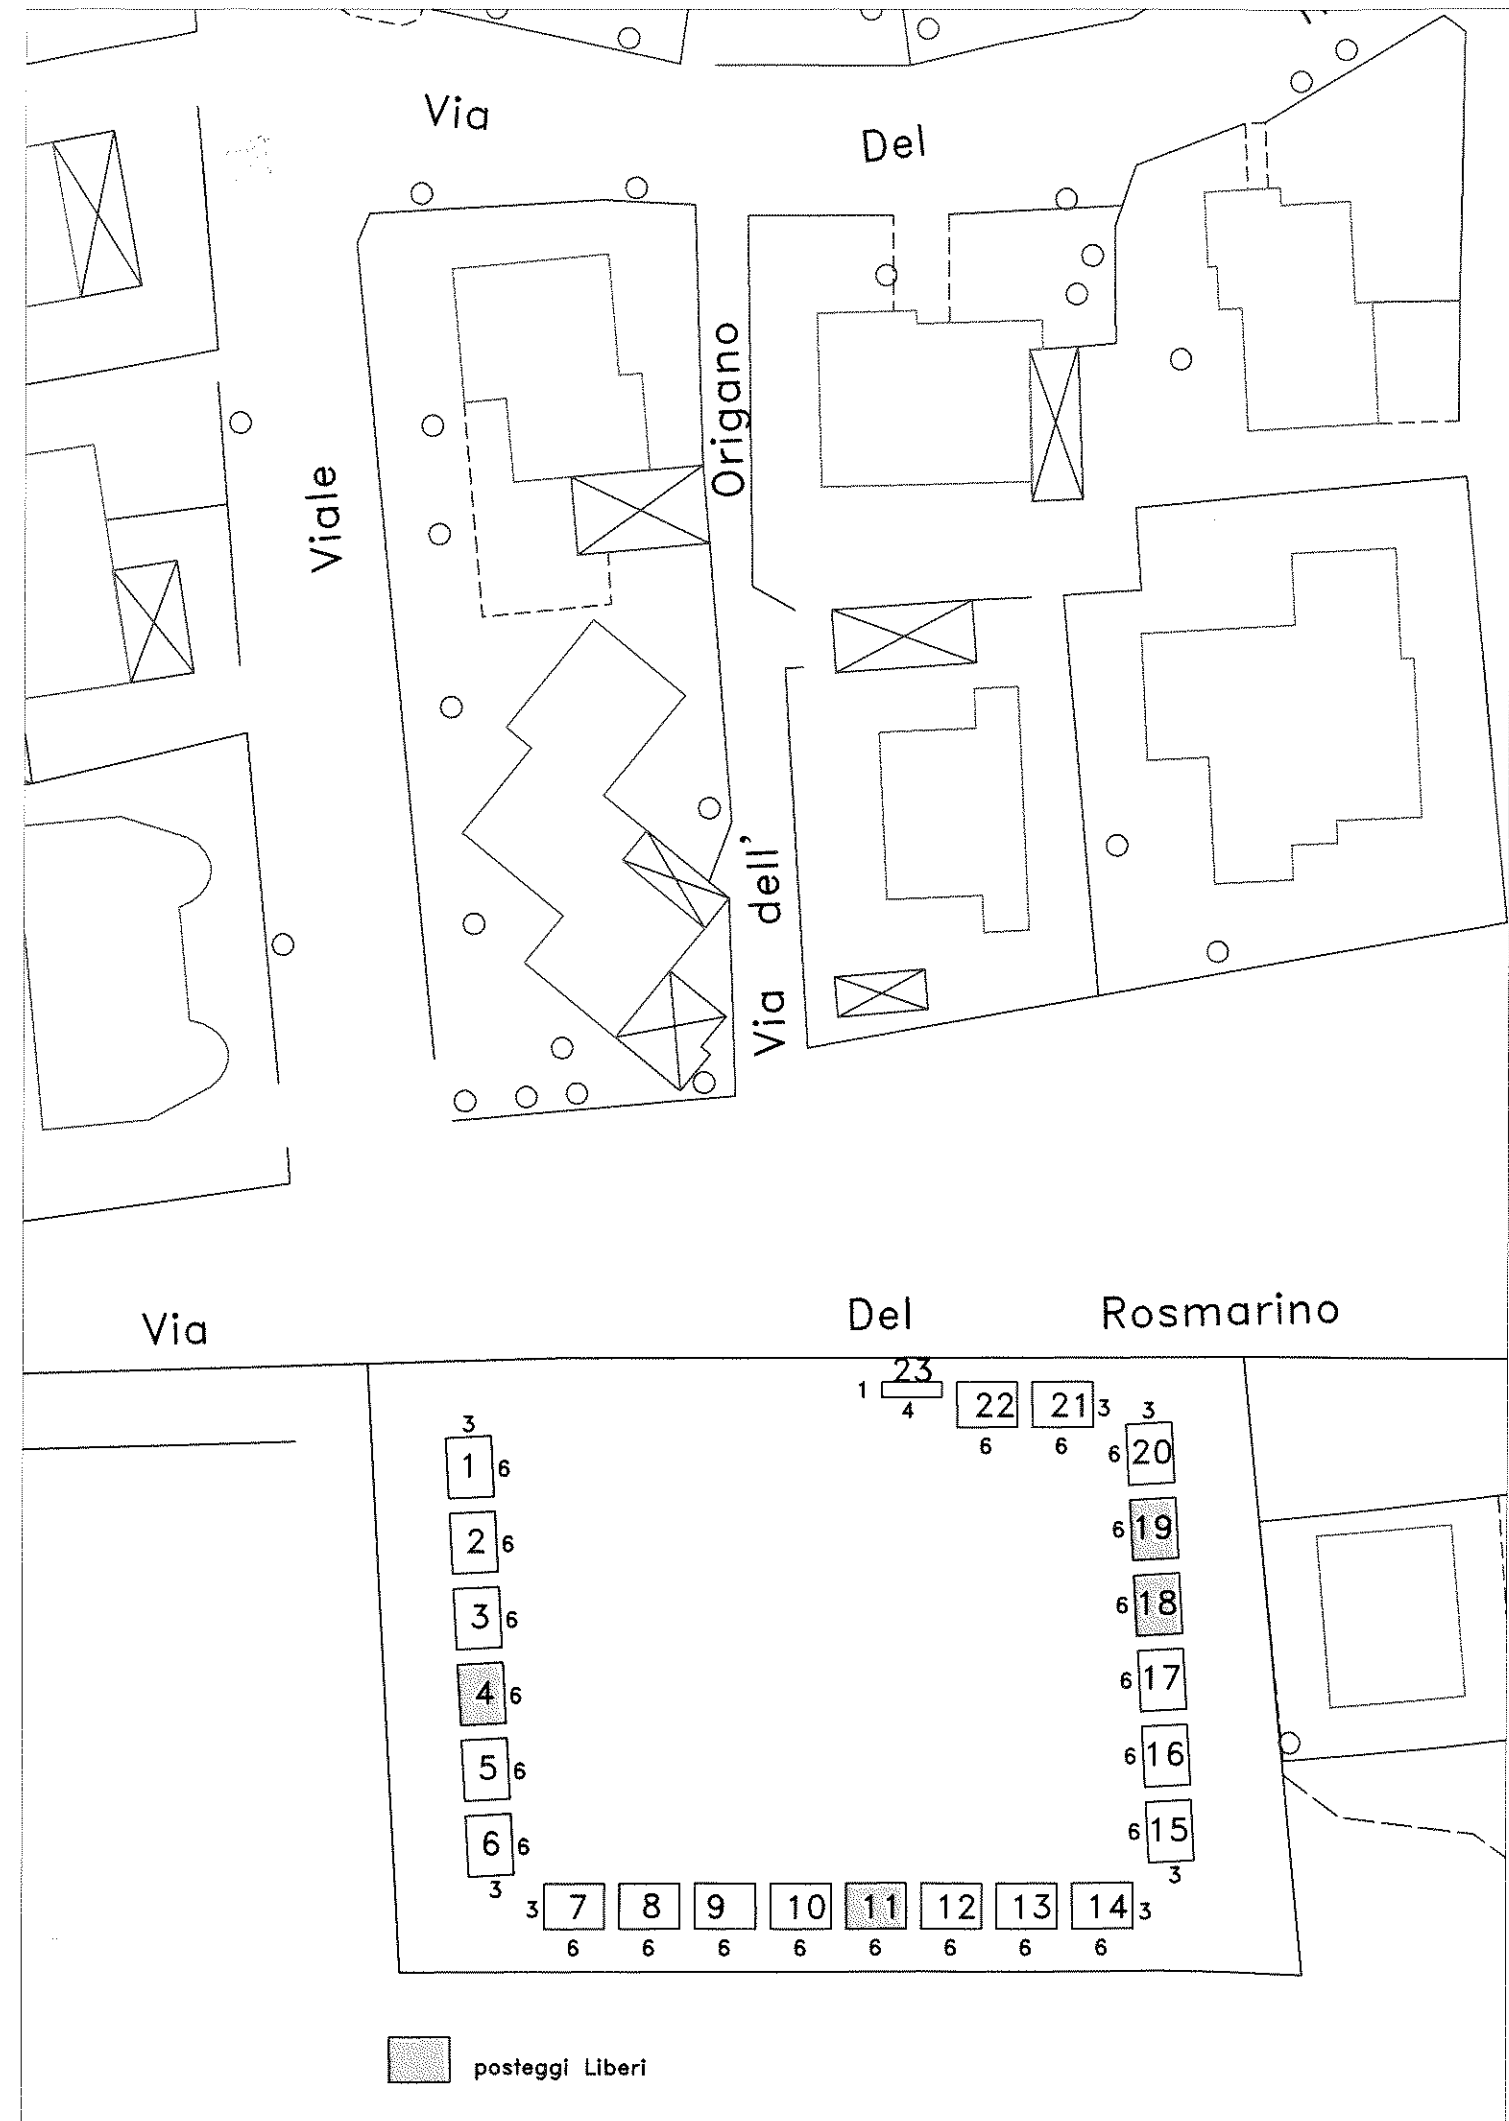

CITTA' DI MANFREDONIA

(Provincia di Foggia)

6° SETTORE

LL.PP. - Manutenzione

AREE PUBBLICHE PER IL COMMERCIO agg. 8-02-2017

Titolo:

MERCATO SIPONTO

Tav.

Scala:

Data:

Archivio:

PROGETTAZIONE

IL DIRIGENTE DEL 6° SETTORE

Ing. *Simone* LORUSSI

Ass. Alle Risorse del Territorio
e allo sviluppo economico

Cinque Carlo

Ass. AI LAVORI PUBBLICI

Geom. Salvatore ZINGARIELLO