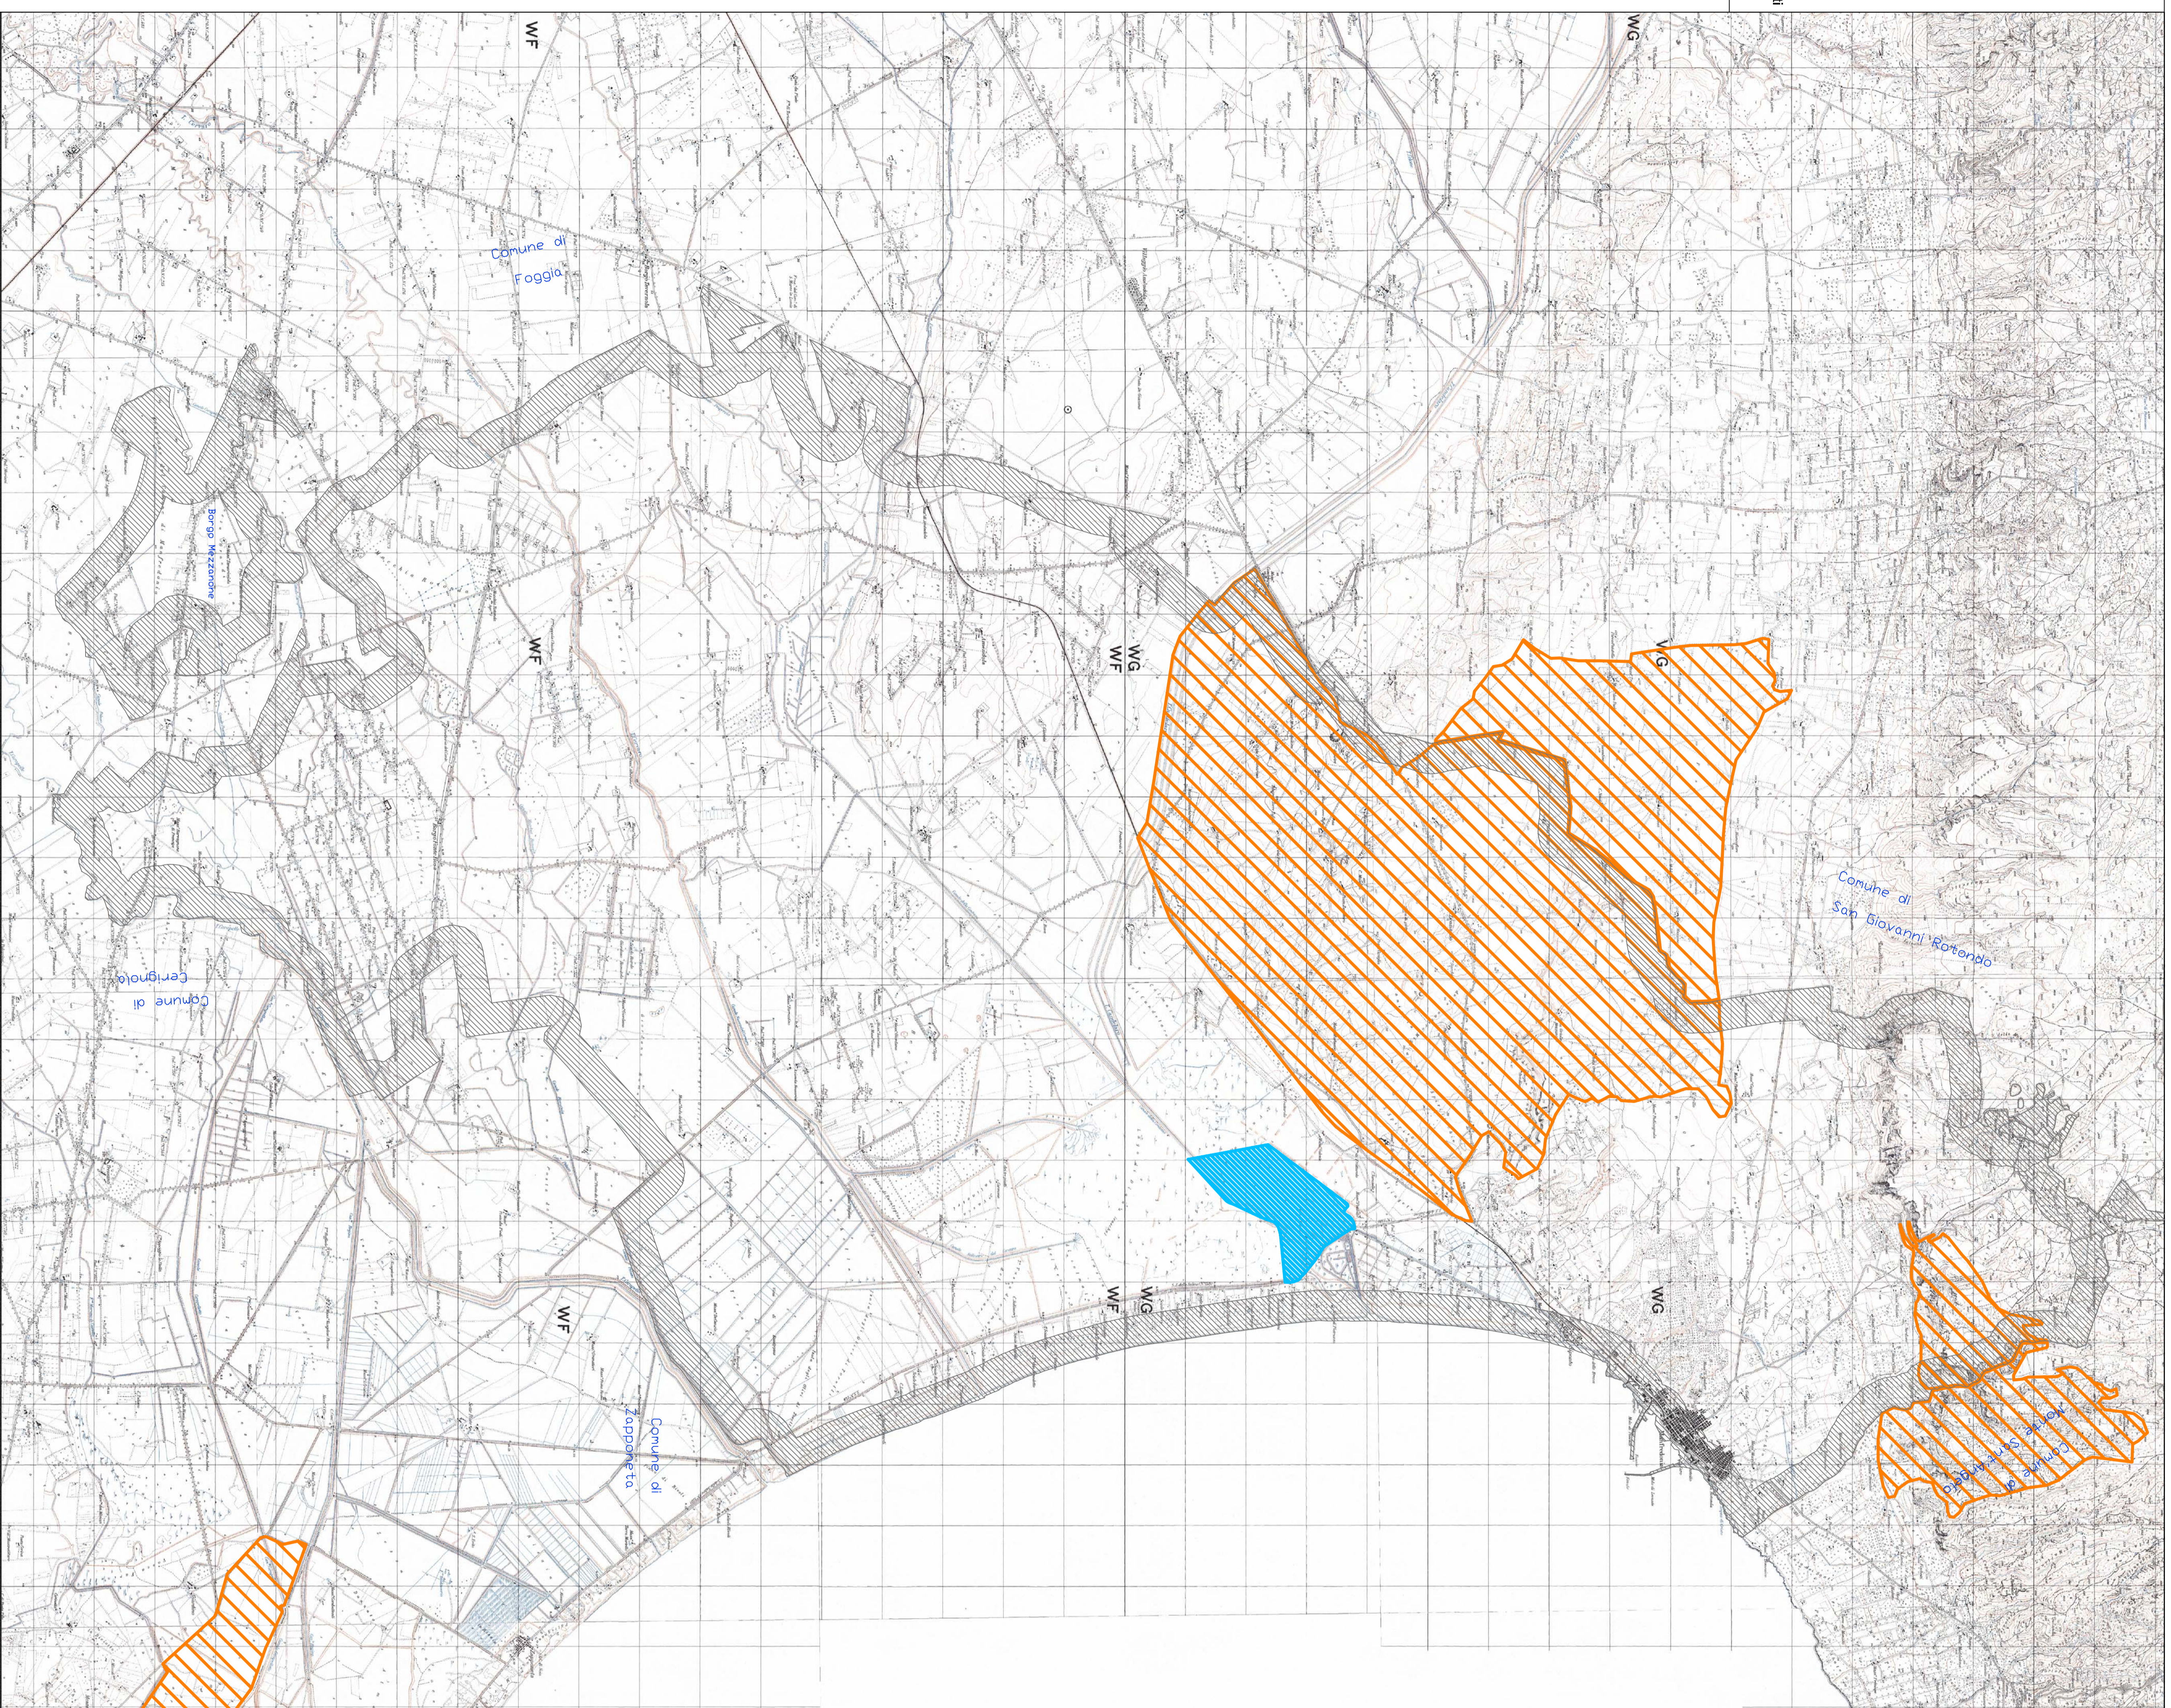

LEGENDA:

-  Confine amministrativo
-  Riserve naturali statali
-  Oasi di protezione
-  Riserve naturali orientate regionali - assenti

CITTA' DI MANFREDONIA
(Provincia di Foggia)

P.R.I.E.

Piano Regolatore Insediamento Eolico
Regolamento Regionale n. 16 del 4 ottobre 2006

Tav. **10**

RISERVE ed OASI di PROTEZIONE
ex P.U.T.T./p

ASSESSORATO ALL'AMBIENTE
Ufficio Ambiente

Scala 1 : 50.000
Data Ottobre 2006
Titolo e firma

Assessore all'Ambiente Salvatore ZINGARIELLO
Dipartimento Scienze dell'ing. Simone LOBRISSI
Capo Servizio "Ambiente" Ing. dott. Riccardo IANUSO
Consulente Geol. dott. Francesco Stefano FERRANTE