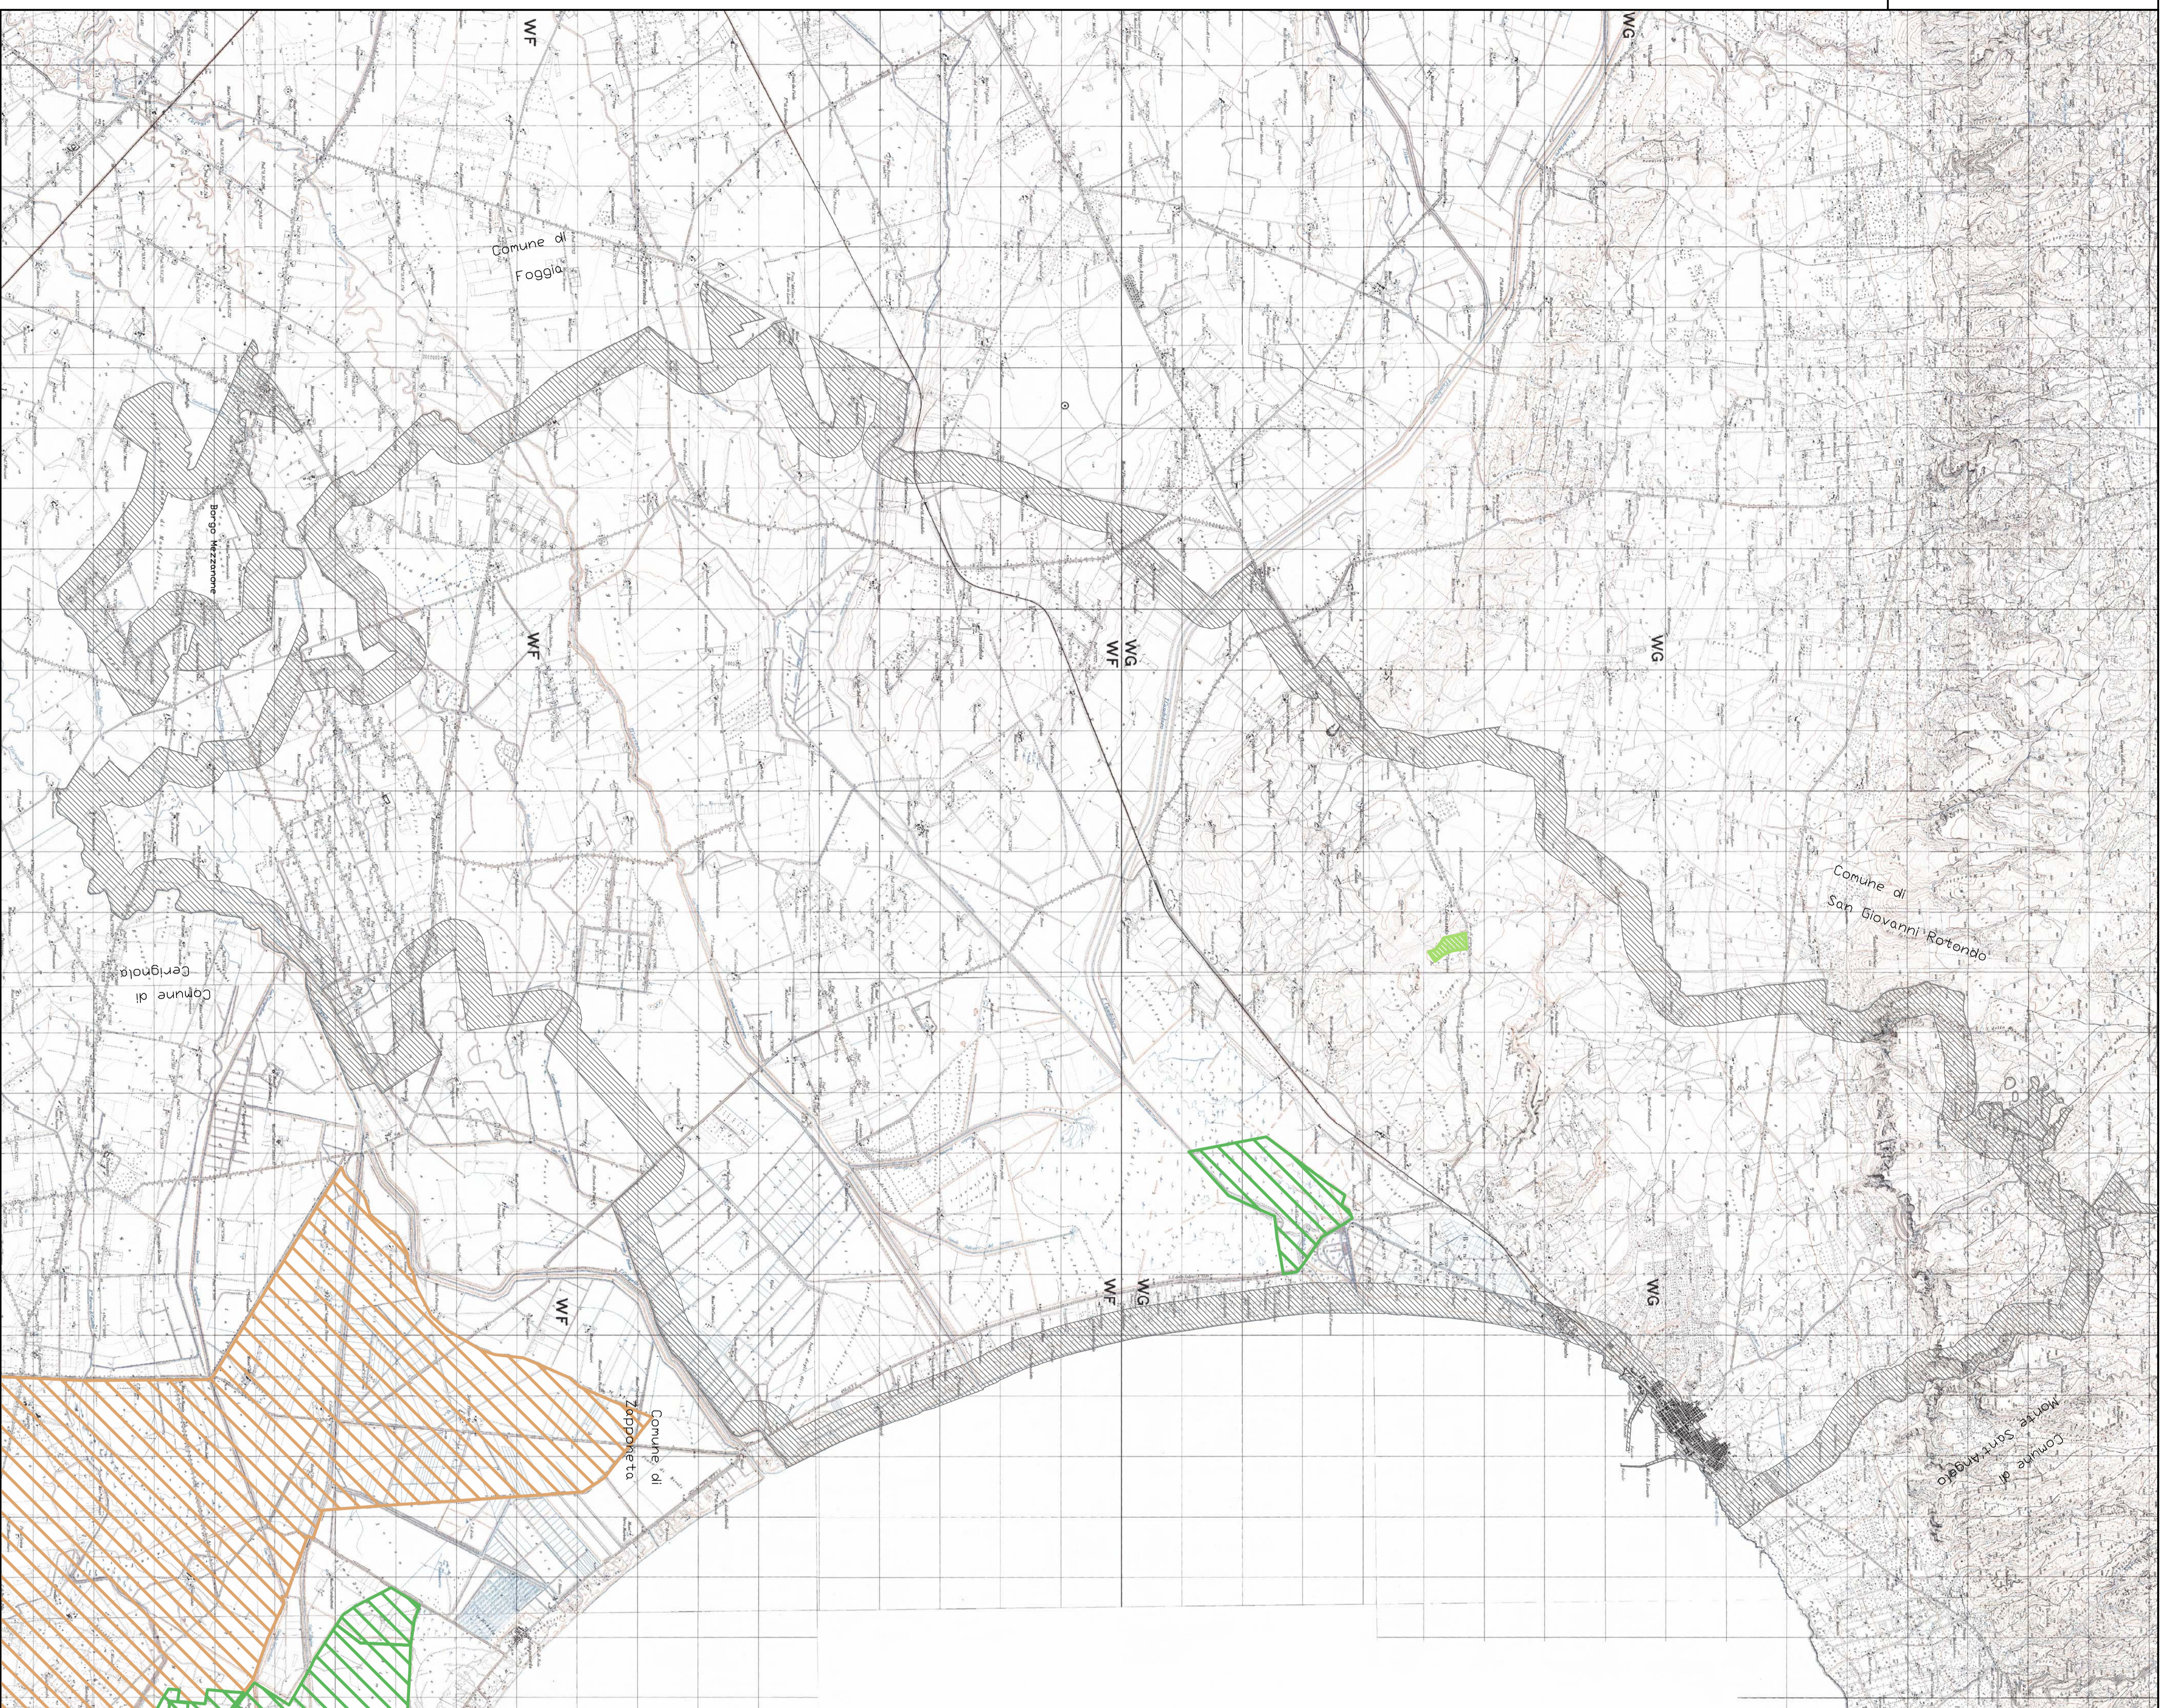

LEGENDA:

-  Confine amministrativo
-  Zone adattamento costi
-  Zone ad ammodernamento strada
-  Zone ripopolamento e cultura - assenti
-  Zone a gestione sociale - assenti

CITTA' DI MANFREDONIA
(Provincia di Foggia)

P.R.I.E.

Piano Regolatore Insediamento Eolico
Regolamento Regionale n. 16 del 4 ottobre 2006

Tav. **6**

ZONE di RIPOPOLAMENTO e CATTURA
ZONE di ADDESTRAMENTO CANI
ZONE a GESTIONE SOCIALE ed AMM. STAT.
ex P.U.T.T./p