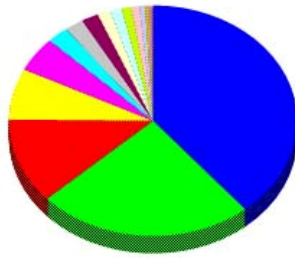

COLLEGIO N.3

voti	partito	perc.
3962	PARTITO DEMOCRATICO	(37,18%)
2956	IL POPOLO DELLA LIBERTA' - BERLUSCONI PRESIDENTE	(27,74%)
1088	ITALIA DEI VALORI - LISTA DI PIETRO	(10,21%)
630	MOVIMENTO PER I DIRITTI DELLA CAPITANATA - CAMPO PRESIDENTE	(5,91%)
475	CASINI LIBERTAS - UDC	(4,46%)
258	CON PEPE PRESIDENTE LA CAPITANATA PRIMA DI TUTTO	(2,42%)
245	LA SINISTRA L'ARCOBALENO	(2,3%)
230	AZIONE SOCIALE CON ALESSANDRA MUSSOLINI	(2,16%)
181	PARTITO SOCIALISTA	(1,7%)
169	LA DESTRA - FIAMMA TRICOLORE	(1,59%)
139	LISTA DEL PRESIDENTE - PEPE PRESIDENTE	(1,3%)
121	OLTRE IL POLO - PEPE PRESIDENTE	(1,14%)
85	ALLEANZA PER LA CAPITANATA - PEPE PRESIDENTE	(0,8%)
47	LIBERTA' E SOLIDARIETA'	(0,44%)
24	PENSIONATI	(0,23%)
23	FORZA NUOVA	(0,22%)
15	I SOCIALISTI	(0,14%)
9	SANTANIELL'08	(0,08%)