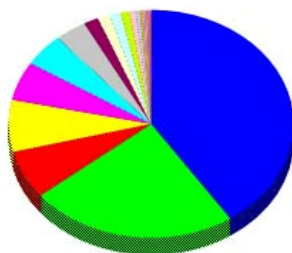

COLLEGIO N. 1

voti	partito	perc.
4422	PARTITO DEMOCRATICO	(38,92%)
3064	IL POPOLO DELLA LIBERTA' - BERLUSCONI PRESIDENTE	(26,96%)
674	UNIONE DI CENTRO	(5,93%)
673	ITALIA DEI VALORI - LISTA DI PIETRO	(5,92%)
531	PARTITO SOCIALISTA	(4,67%)
503	LA SINISTRA L'ARCOBALENO	(4,43%)
434	LA DESTRA - FIAMMA TRICOLORE	(3,82%)
217	OLTRE IL POLO - PEPE PRESIDENTE	(1,91%)
181	MOVIMENTO PER I DIRITTI DELLA CAPITANATA - CAMPO PRESIDENTE	(1,59%)
180	ALLEANZA PER LA CAPITANATA - PEPE PRESIDENTE	(1,58%)
138	LISTA DEL PRESIDENTE - PEPE PRESIDENTE	(1,21%)
96	CON PEPE PRESIDENTE LA CAPITANATA PRIMA DI TUTTO	(0,84%)
68	AZIONE SOCIALE CON ALESSANDRA MUSSOLINI	(0,6%)
44	PENSIONATI	(0,39%)
35	FORZA NUOVA	(0,31%)
35	SANTANIELL'08	(0,31%)
35	LIBERTA' E SOLIDARIETA'	(0,31%)
33	I SOCIALISTI	(0,29%)